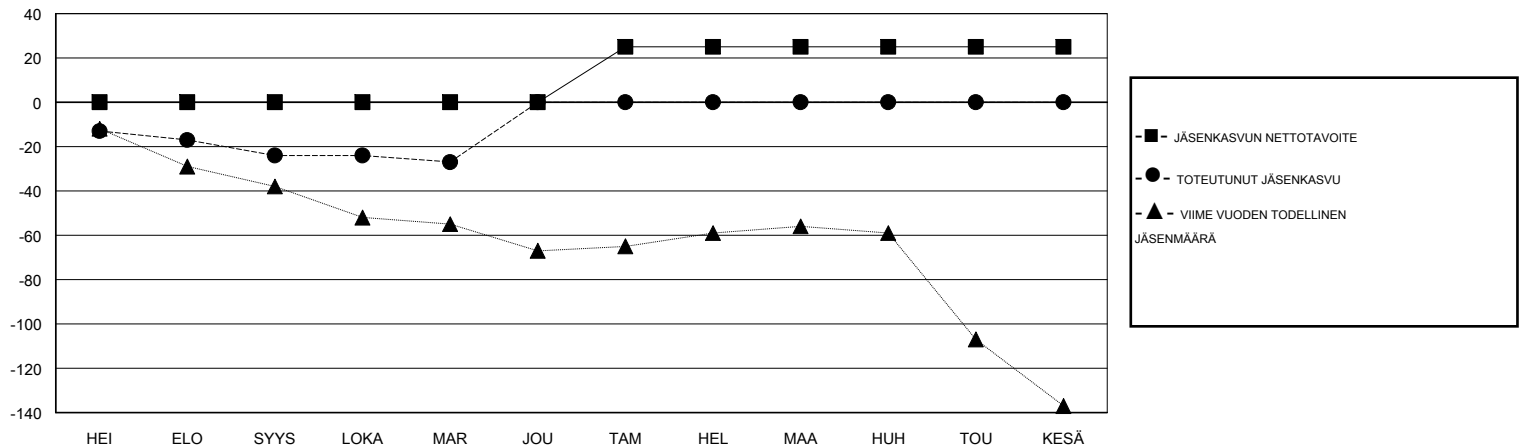

MONTHLY MEMBERSHIP PROGRESS REPORT

District 107 C

Results as of: 11/30/2017

GMT: ANTTI FORSELL

SIJAINI FINLAND

GMT VAALIPIIRI

Klubit				jäsenä			
TULOKSET 2017-2018				TULOKSET 2017-2018			
NELJÄNNES	UUDEN KLUBIN TAVOITE	UUDET KLUBIT	LOPETETUT KLUBIT	NELJÄNNES	JÄSENKASVUN NETTOTAVOITE	TOTEUTUNUT JÄSENKASVU	POISTETUT JÄSENET (mukaan lukien siirrot)
HEI/ELO/SYYS	0	0	0	HEI/ELO/SYYS	0	21	41
LOKA/MAR/JOU	0	0	0	LOKA/MAR/JOU	0	26	28
TAM/HEL/MAA	1	0	0	TAM/HEL/MAA	25	0	0
HUH/TOU/KESÄ	0	0	0	HUH/TOU/KESÄ	0	0	0

TAVOITTEET JA UUDET KLUBIT, KUMULATIIVINEN

TAVOITTEET JA JÄSENET, KUMULATIIVINEN

LAKKAUTETUT KLUBIT: 0	29 CLUBS OF 92 LISÄNNYT YHDEN TAI USEAMMAN UUTTA JÄSENTÄ	SUKUPUOLIJAKAUMA
EROTETUT JÄSENET	KLIKKAA TÄSTÄ NÄHDÄKSESI KUMULATIIVISET JÄSENTIEDOT	MIES 1,837 (73.98%)
KUOLLUT 3		NAINEN 646 (26.02%)
KLUBI LAKKAUTETTU 0		Naispuolisten jäsenten prosenttiosuuden tavoite toimivuonna: 27%
MUUT 66		PERHEJÄSENIÄ YHTEENSÄ 4
YHTEENSÄ 69		PERHEJÄSENET, JOTKA MAKSAVAT PUOLET JÄSENMAKSUSTA 2