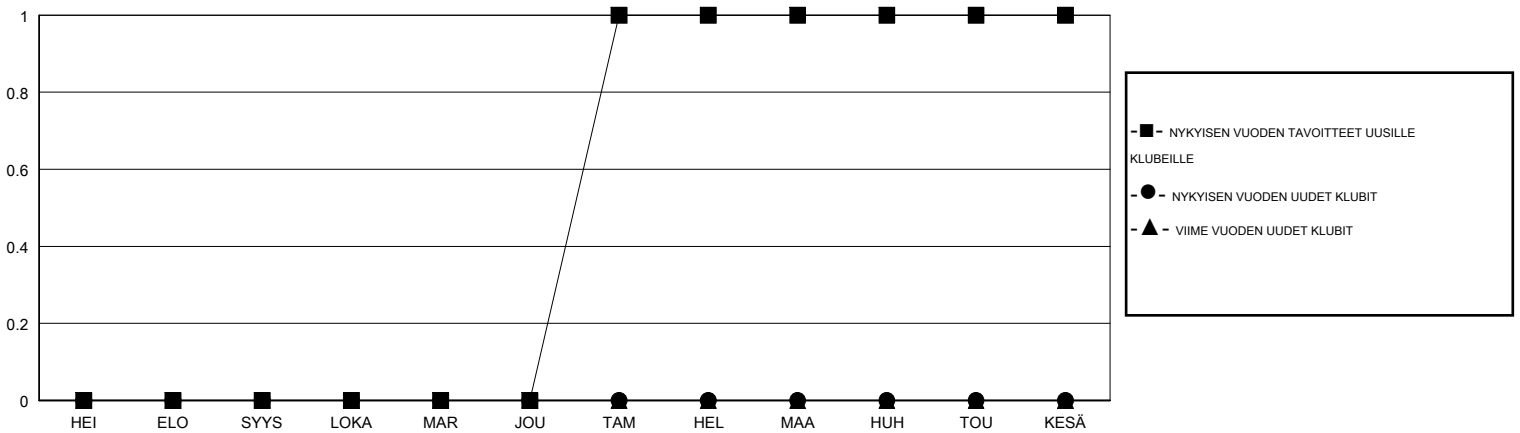

MONTHLY MEMBERSHIP PROGRESS REPORT

District 107 C

Results as of: 11/30/2017

GMT: ANTTI FORSELL

SIJAINI FINLAND

GMT VAALIPIIRI

Klubit				jäsenä			
TULOKSET 2017-2018				TULOKSET 2017-2018			
NELJÄNNES	UUDEN KLUBIN TAVOITE	UUDET KLUBIT	LOPETETUT KLUBIT	NELJÄNNES	JÄSENKASVUN NETTOTAVOITE	TOTEUTUNUT JÄSENKASVU	POISTETUT JÄSENET (mukaan lukien siirrot)
HEI/ELO/SYYS	0	0	0	HEI/ELO/SYYS	0	21	41
LOKA/MAR/JOU	0	0	0	LOKA/MAR/JOU	0	26	28
TAM/HEL/MAA	1	0	0	TAM/HEL/MAA	25	0	0
HUH/TOU/KESÄ	0	0	0	HUH/TOU/KESÄ	0	0	0

TAVOITTEET JA UUDET KLUBIT, KUMULATIIVINEN

TAVOITTEET JA JÄSENET, KUMULATIIVINEN

LAKKAUTETUT KLUBIT: 0	29 CLUBS OF 92 LISÄNNYT YHDEN TAI USEAMMAN UUTTA JÄSENTÄ	SUKUPUOLIJAKAUMA
EROTETUT JÄSENET	KLIKKAA TÄSTÄ NÄHDÄKSESI KUMULATIIVISET JÄSENTIEDOT	MIES 1,837 (73.98%)
KUOLLUT 3		NAINEN 646 (26.02%)
KLUBI LAKKAUTETTU 0		Naispuolisten jäsenten prosenttiosuuden tavoite toimivuonna: 27%
MUUT 66		PERHEJÄSENIÄ YHTEENSÄ 4
YHTEENSÄ 69		PERHEJÄSENET, JOTKA MAKSAVAT PUOLET JÄSENMAKSUSTA 2